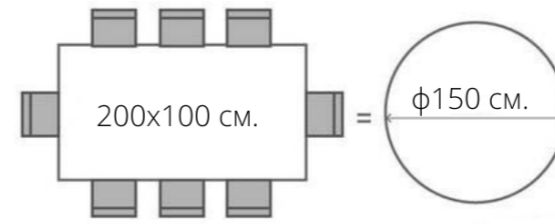

COLLECTION