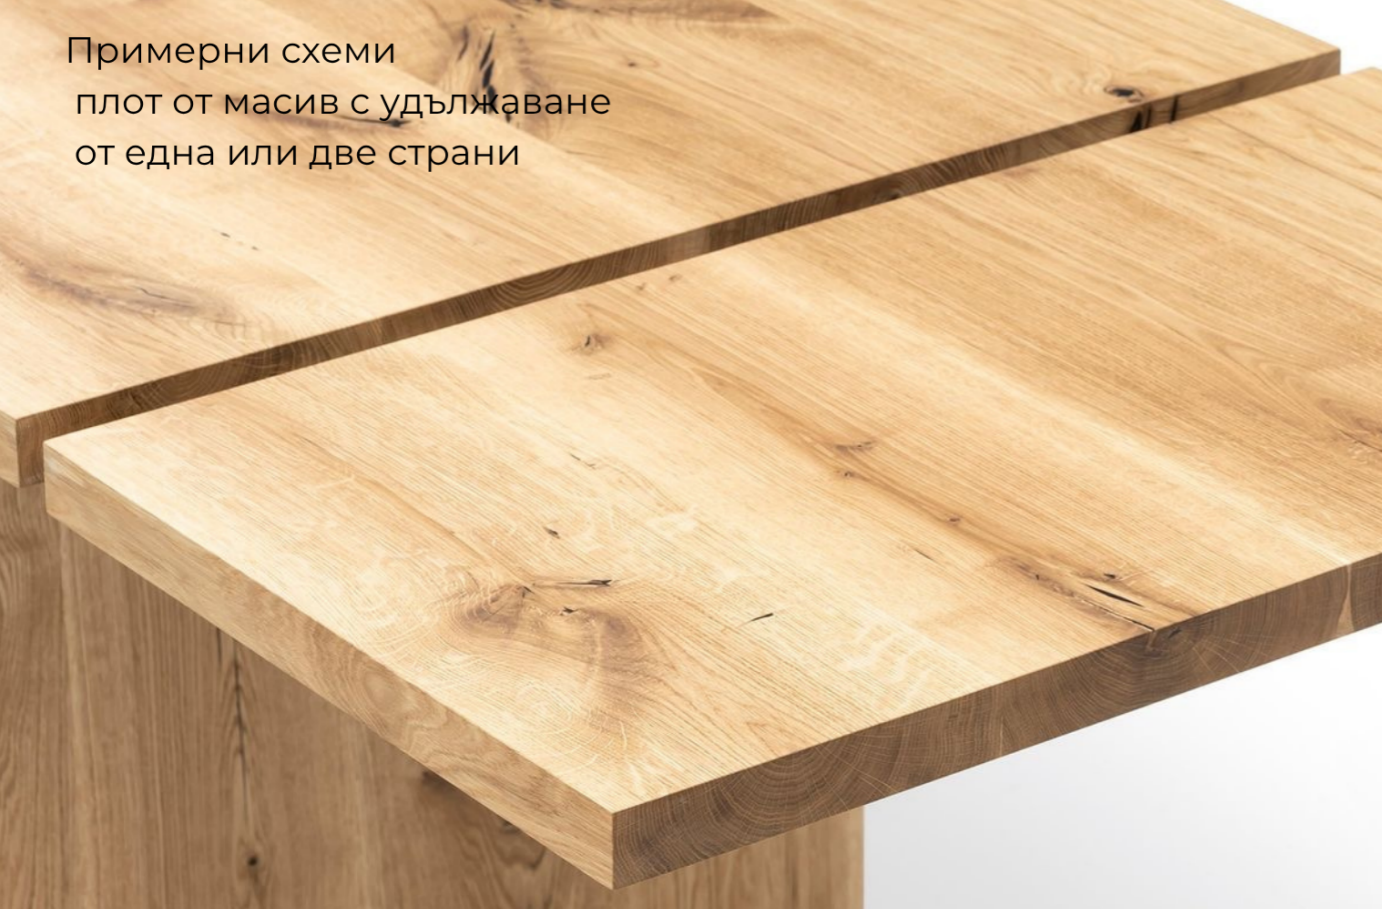

Ara 1	60x30xh37	436,22 €	855
Ara 3	φ60xh45	538,78 €	1056

PIN	80x60x45	327,55 €	642
	90x60x45	348,47 €	683
	100x60x45	369,90 €	725

\* Посочените цени са за плот от масивен дъб с вкл. ДДС 20%

Примерни схеми  
плот от масив с удължаване  
от една или две страни