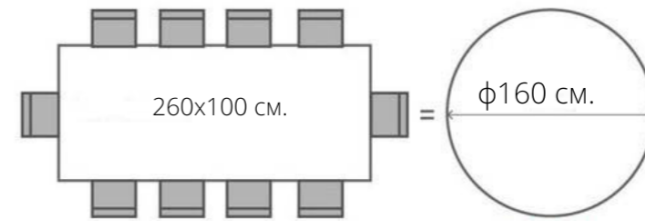

COLLECTION