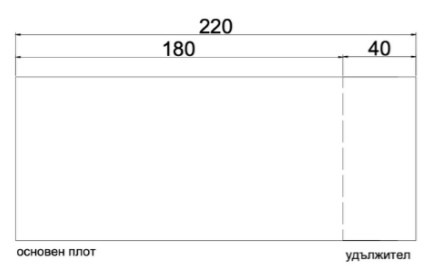

Примерни схеми
плот от масив с удължаване
от една или две страни

Let the wood in !

Let the wood in !