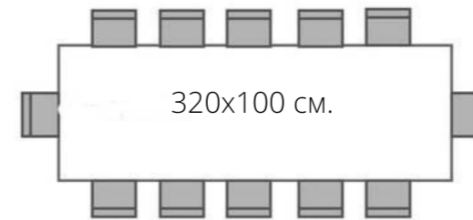

COLLECTION