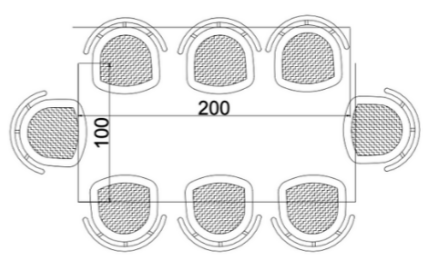

## Star wood

Плот масивен дъб

Дължина	Ширина	€	Лв.
160	90	1280 €	2503 BGN
180	90	1380 €	2699 BGN
200	100	1480 €	2895 BGN
220	100	1580 €	3090 BGN
240	100	1700 €	3325 BGN
260	100	1800 €	3520 BGN
280	100	1900 €	3716 BGN

Модел	Размер	€	Лв.
D3	Φ 60 φ40	437,24 €	857
	Φ 70 φ 50	484,18 €	949
	Φ 80 φ 60	538,78 €	1056
D4	80x80/70x70	568,88 €	1115
	70x70/60x60	517,35 €	1014
	60x60/50x50	461,73 €	905
D1	80x60x45	403,06 €	790
	90x60x45	422,45 €	828
	100x60x45	482,65 €	946
Icon	Φ60	294,39 €	577
	Φ70	340,82 €	668
	Φ80	385,20 €	755

Ara 1	60x30xh37	436,22 €	855
Ara 3	φ60xh45	538,78 €	1056

PIN	80x60x45	327,55 €	642
	90x60x45	348,47 €	683
	100x60x45	369,90 €	725

\* Посочените цени са за плот от масивен дъб с вкл. ДДС 20%

Примерни схеми  
плот от масив с удължаване  
от една или две страни