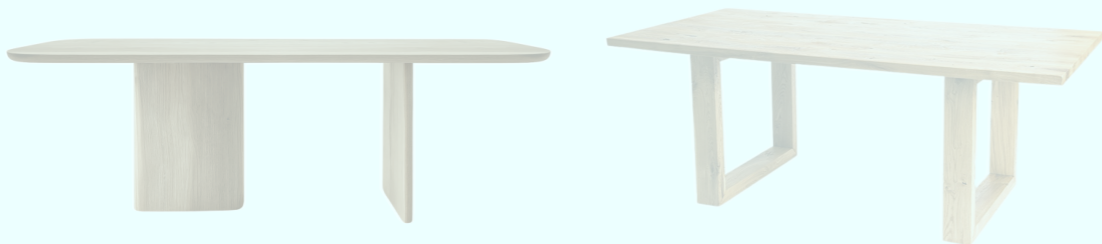

Kuadra 1/2/3

Плот масивен дъб
Крака масивен дъб

Дължина	Ширина	€	Цена
160	90	1200 €	2347 BGN
180	90	1300 €	2543 BGN
200	100	1400 €	2738 BGN
220	100	1500 €	2934 BGN
240	100	1600 €	3129 BGN
260	100	1700 €	3325 BGN
280	100	1800 €	3520 BGN

Circle

Плот масивен дъб
Крака масивен дъб

Диаметър	€	Цена
ø 120	761 €	1492 BGN
ø 130	816 €	1600 BGN
ø 140	913 €	1790 BGN
ø 150	999 €	1958 BGN
ø 160	1097 €	2150 BGN