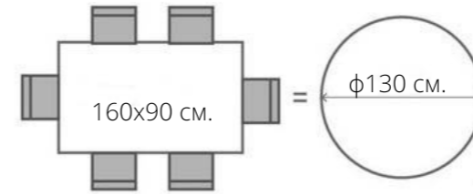

COLLECTION