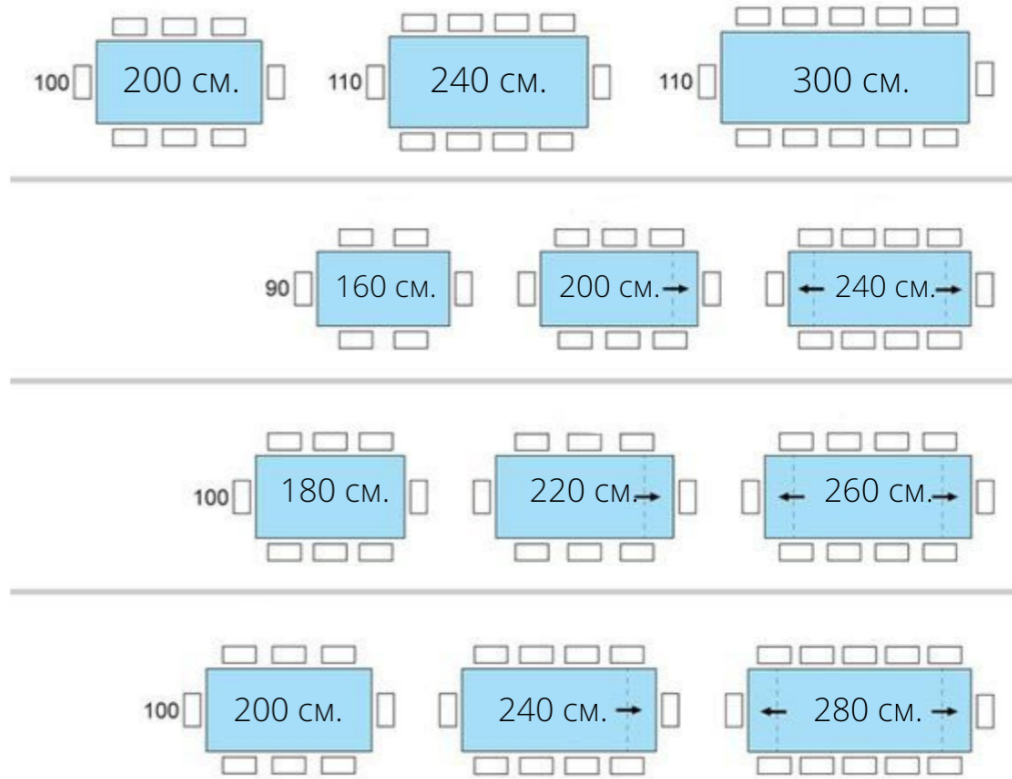

ral 1000	ral 1001	ral 1002	ral 1003	ral 1004	ral 1005	ral 1006	ral 1007
ral 1011	ral 1012	ral 1013	ral 1014	ral 1015	ral 1016	ral 1017	ral 1018
ral 1019	ral 1020	ral 1021	ral 1023	ral 1024	ral 1027	ral 1028	ral 1032
ral 1033	ral 1034	ral 2000	ral 2001	ral 2002	ral 2003	ral 2004	ral 2008
ral 2009	ral 2010	ral 2011	ral 2012	ral 3000	ral 3001	ral 3002	ral 3003
ral 3004	ral 3005	ral 3007	ral 3009	ral 3011	ral 3012	ral 3013	ral 3014
ral 3015	ral 3016	ral 3017	ral 3018	ral 3020	ral 3022	ral 3027	ral 3031
ral 4001	ral 4002	ral 4003	ral 4004	ral 4005	ral 4006	ral 4007	ral 4008
ral 4009	ral 5000	ral 5001	ral 5002	ral 5003	ral 5004	ral 5005	ral 5007
ral 5008	ral 5009	ral 5010	ral 5011	ral 5012	ral 5013	ral 5014	ral 5015
ral 5017	ral 5018	ral 5019	ral 5020	ral 5021	ral 5022	ral 5023	ral 5024
ral 6000	ral 6001	ral 6002	ral 6003	ral 6004	ral 6005	ral 6006	ral 6007
ral 6008	ral 6009	ral 6010	ral 6011	ral 6012	ral 6013	ral 6014	ral 6015
ral 6016	ral 6017	ral 6018	ral 6019	ral 6020	ral 6021	ral 6022	ral 6024
ral 6025	ral 6026	ral 6027	ral 6028	ral 6029	ral 6032	ral 6033	ral 6034
ral 7000	ral 7001	ral 7001	ral 7002	ral 7003	ral 7004	ral 7005	ral 7006
ral 7008	ral 7009	ral 7010	ral 7011	ral 7012	ral 7013	ral 7015	ral 7016
ral 7021	ral 7022	ral 7023	ral 7024	ral 7026	ral 7030	ral 7031	ral 7032
ral 7033	ral 7034	ral 7035	ral 7036	ral 7037	ral 7038	ral 7039	ral 7040
ral 7042	ral 7043	ral 7044	ral 8000	ral 8001	ral 8002	ral 8003	ral 8004
ral 8007	ral 8008	ral 8011	ral 8012	ral 8014	ral 8015	ral 8016	ral 8017
ral 8019	ral 8022	ral 8023	ral 8024	ral 8025	ral 8028	ral 9001	ral 9002
ral 9003	ral 9004	ral 9005	ral 9010	ral 9011	ral 9016	ral 9017	ral 9018

LET THE WOOD IN!

Let the wood in !