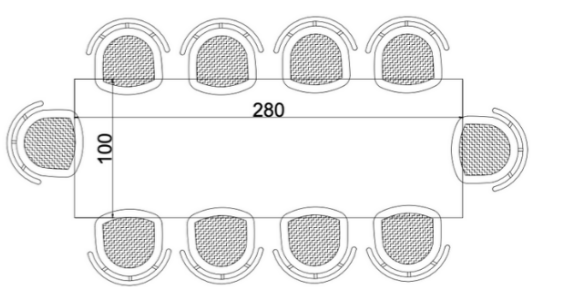

## Star wood

Плот масивен дъб

Дължина	Ширина	€	Лв.
160	90	1280 €	2503 BGN
180	90	1380 €	2699 BGN
200	100	1480 €	2895 BGN
220	100	1580 €	3090 BGN
240	100	1700 €	3325 BGN
260	100	1800 €	3520 BGN
280	100	1900 €	3716 BGN

Модел	Размер	€	Лв.
D3	Φ 60 φ40	437,24 €	857
	Φ 70 φ 50	484,18 €	949
	Φ 80 φ 60	538,78 €	1056
D4	80x80/70x70	568,88 €	1115
	70x70/60x60	517,35 €	1014
	60x60/50x50	461,73 €	905
D1	80x60x45	403,06 €	790
	90x60x45	422,45 €	828
	100x60x45	482,65 €	946
Icon	Φ60	294,39 €	577
	Φ70	340,82 €	668
	Φ80	385,20 €	755

Ara 1	60x30xh37	436,22 €	855
Ara 3	φ60xh45	538,78 €	1056

PIN	80x60x45	327,55 €	642
	90x60x45	348,47 €	683
	100x60x45	369,90 €	725

\* Посочените цени са за плот от масивен дъб с вкл. ДДС 20%

Примерни схеми  
плот от масив с удължаване  
от една или две страни