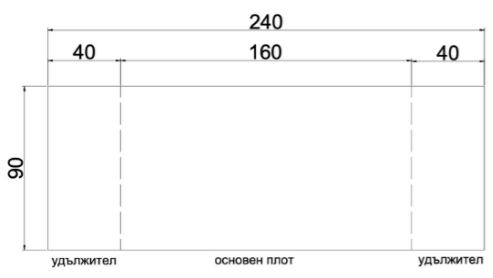

## Star wood

Плот масивен дъб

Дължина	Ширина	€	Лв.
160	90	1280 €	2503 BGN
180	90	1380 €	2699 BGN
200	100	1480 €	2895 BGN
220	100	1580 €	3090 BGN
240	100	1700 €	3325 BGN
260	100	1800 €	3520 BGN
280	100	1900 €	3716 BGN

Модел	Размер	€	Лв.
D3	Φ 60 φ40	437,24 €	857
	Φ 70 φ 50	484,18 €	949
	Φ 80 φ 60	538,78 €	1056
D4	80x80/70x70	568,88 €	1115
	70x70/60x60	517,35 €	1014
	60x60/50x50	461,73 €	905
D1	80x60x45	403,06 €	790
	90x60x45	422,45 €	828
	100x60x45	482,65 €	946
Icon	Φ60	294,39 €	577
	Φ70	340,82 €	668
	Φ80	385,20 €	755

Ara 1	60x30xh37	436,22 €	855
Ara 3	φ60xh45	538,78 €	1056

PIN	80x60x45	327,55 €	642
	90x60x45	348,47 €	683
	100x60x45	369,90 €	725

\* Посочените цени са за плот от масивен дъб с вкл. ДДС 20%

Примерни схеми  
плот от масив с удължаване  
от една или две страни