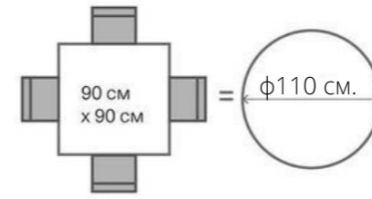

COLLECTION