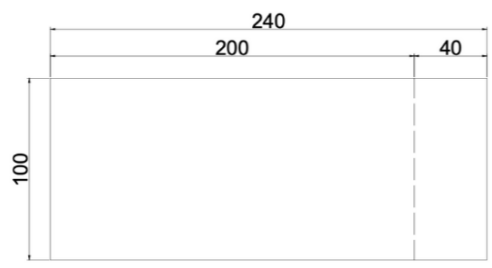

Примерни схеми
плот от масив с удължаване
от една или две страни

Let the wood in !

Let the wood in !