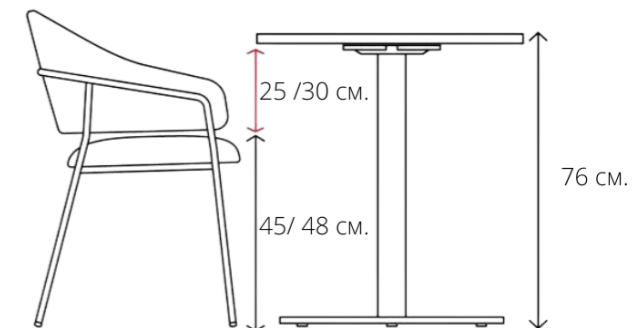

COLLECTION