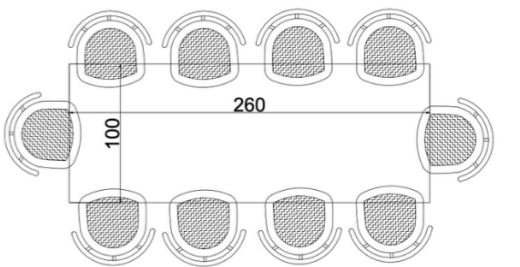

## Star wood

Плот масивен дъб

Дължина	Ширина	€	Лв.
160	90	1280 €	2503 BGN
180	90	1380 €	2699 BGN
200	100	1480 €	2895 BGN
220	100	1580 €	3090 BGN
240	100	1700 €	3325 BGN
260	100	1800 €	3520 BGN
280	100	1900 €	3716 BGN

Модел	Размер	€	Лв.
D3	Φ 60 φ40	437,24 €	857
	Φ 70 φ 50	484,18 €	949
	Φ 80 φ 60	538,78 €	1056
D4	80x80/70x70	568,88 €	1115
	70x70/60x60	517,35 €	1014
	60x60/50x50	461,73 €	905
D1	80x60x45	403,06 €	790
	90x60x45	422,45 €	828
	100x60x45	482,65 €	946
Icon	Φ60	294,39 €	577
	Φ70	340,82 €	668
	Φ80	385,20 €	755

Ara 1	60x30xh37	436,22 €	855
Ara 3	φ60xh45	538,78 €	1056

PIN	80x60x45	327,55 €	642
	90x60x45	348,47 €	683
	100x60x45	369,90 €	725

\* Посочените цени са за плот от масивен дъб с вкл. ДДС 20%

Примерни схеми  
плот от масив с удължаване  
от една или две страни