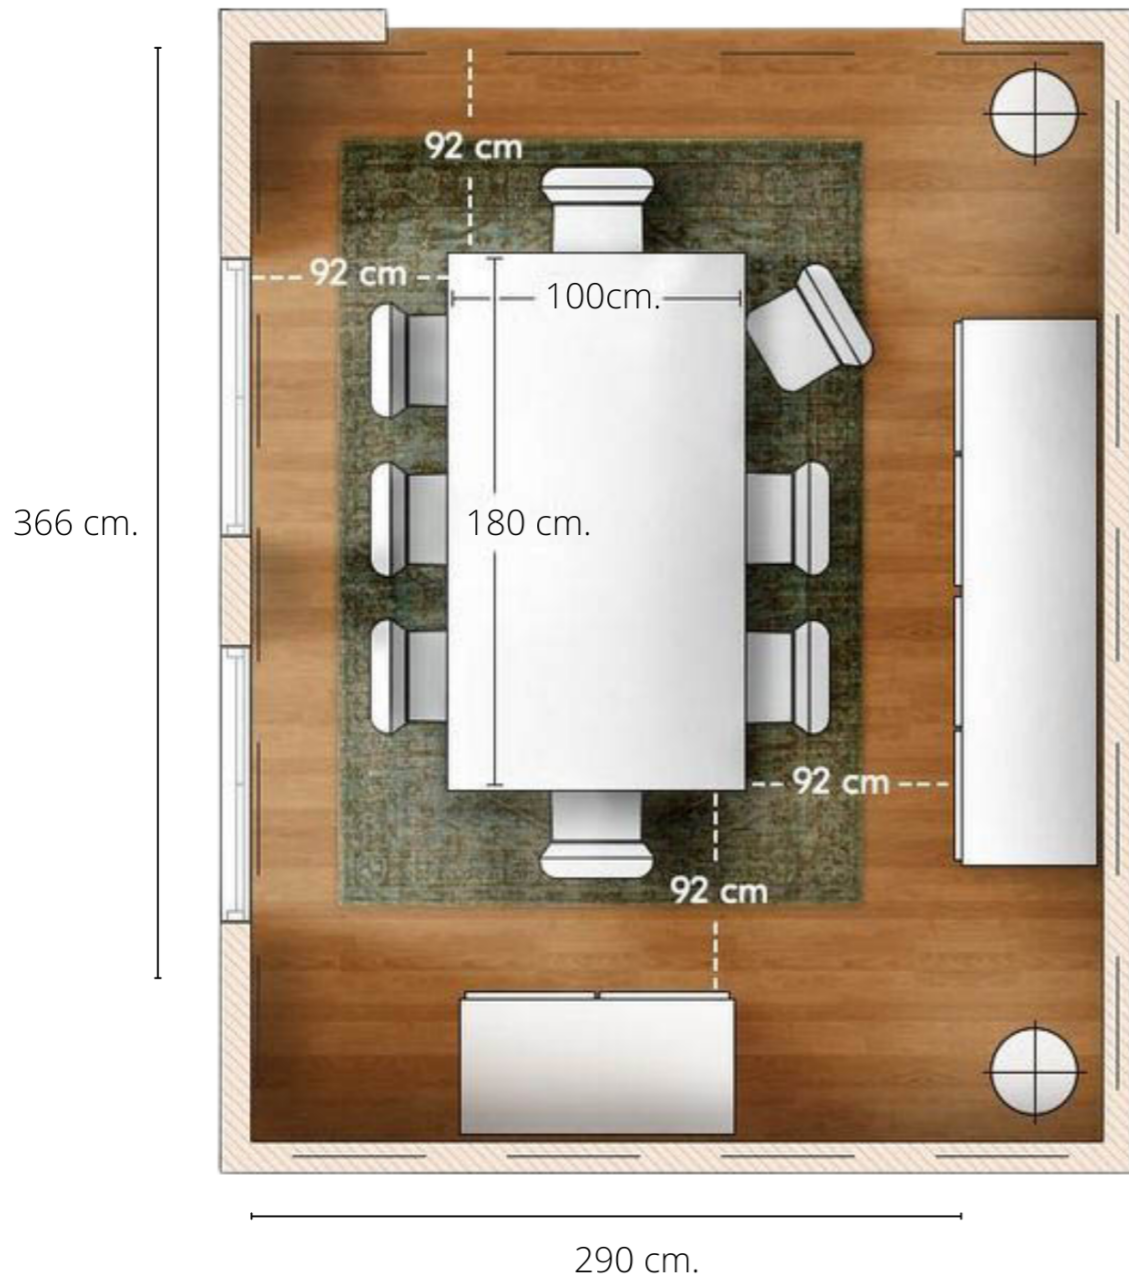

COLLECTION