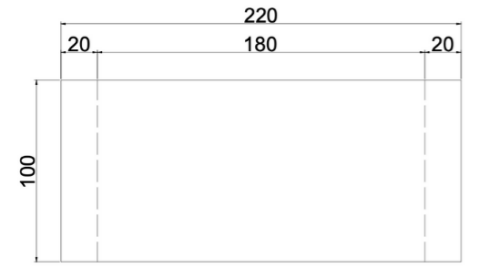

## Star wood

Плот масивен дъб

Дължина	Ширина	€	Лв.
160	90	1280 €	2503 BGN
180	90	1380 €	2699 BGN
200	100	1480 €	2895 BGN
220	100	1580 €	3090 BGN
240	100	1700 €	3325 BGN
260	100	1800 €	3520 BGN
280	100	1900 €	3716 BGN

Модел	Размер	€	Лв.
D3	Φ 60 φ40	437,24 €	857
	Φ 70 φ 50	484,18 €	949
	Φ 80 φ 60	538,78 €	1056
D4	80x80/70x70	568,88 €	1115
	70x70/60x60	517,35 €	1014
	60x60/50x50	461,73 €	905
D1	80x60x45	403,06 €	790
	90x60x45	422,45 €	828
	100x60x45	482,65 €	946
Icon	Φ60	294,39 €	577
	Φ70	340,82 €	668
	Φ80	385,20 €	755

Ara 1	60x30xh37	436,22 €	855
Ara 3	φ60xh45	538,78 €	1056

PIN	80x60x45	327,55 €	642
	90x60x45	348,47 €	683
	100x60x45	369,90 €	725

\* Посочените цени са за плот от масивен дъб с вкл. ДДС 20%

Примерни схеми  
плот от масив с удължаване  
от една или две страни