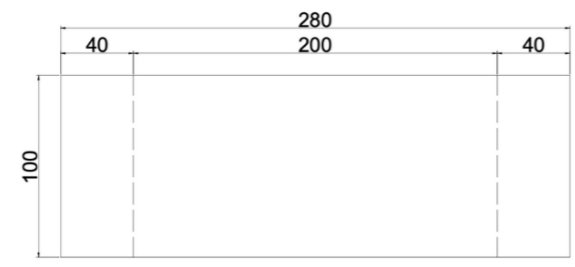

Примерни схеми
плот от масив с удължаване
от една или две страни

Let the wood in !

Let the wood in !