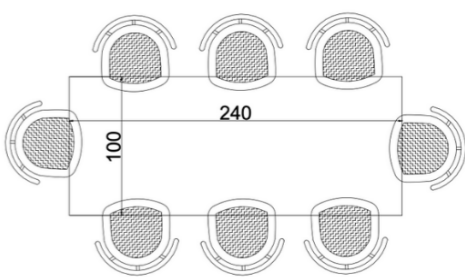

## Star wood

Плот масивен дъб

Дължина	Ширина	€	Лв.
160	90	1280 €	2503 BGN
180	90	1380 €	2699 BGN
200	100	1480 €	2895 BGN
220	100	1580 €	3090 BGN
240	100	1700 €	3325 BGN
260	100	1800 €	3520 BGN
280	100	1900 €	3716 BGN

Модел	Размер	€	Лв.
D3	Φ 60 φ40	437,24 €	857
	Φ 70 φ 50	484,18 €	949
	Φ 80 φ 60	538,78 €	1056
D4	80x80/70x70	568,88 €	1115
	70x70/60x60	517,35 €	1014
	60x60/50x50	461,73 €	905
D1	80x60x45	403,06 €	790
	90x60x45	422,45 €	828
	100x60x45	482,65 €	946
Icon	Φ60	294,39 €	577
	Φ70	340,82 €	668
	Φ80	385,20 €	755

Ara 1	60x30xh37	436,22 €	855
Ara 3	φ60xh45	538,78 €	1056

PIN	80x60x45	327,55 €	642
	90x60x45	348,47 €	683
	100x60x45	369,90 €	725

\* Посочените цени са за плот от масивен дъб с вкл. ДДС 20%

Примерни схеми  
плот от масив с удължаване  
от една или две страни