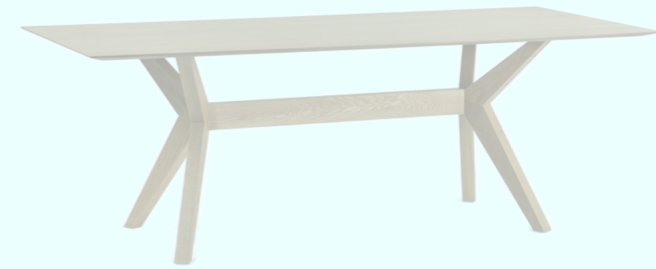

Дължина	Ширина	€	Лв.
180	90	1500 €	2934 BGN
200	100	1600 €	3129 BGN
220	100	1731 €	3393 BGN
240	100	1854 €	3633 BGN

*Domino circle*  
Крака масивен дъб

Диаметър	€	Лв.
ø 120	1213 €	2377 BGN
ø 130	1318 €	2584 BGN
ø 140	1434 €	2810 BGN
ø 150	1549 €	3036 BGN