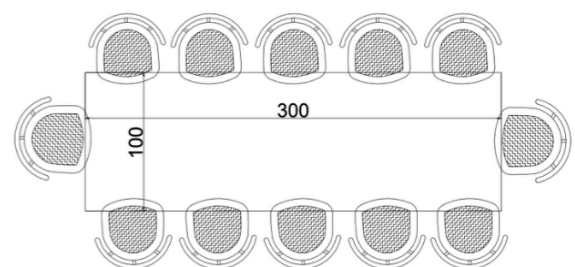

## Star wood

Плот масивен дъб

Дължина	Ширина	€	Лв.
160	90	1280 €	2503 BGN
180	90	1380 €	2699 BGN
200	100	1480 €	2895 BGN
220	100	1580 €	3090 BGN
240	100	1700 €	3325 BGN
260	100	1800 €	3520 BGN
280	100	1900 €	3716 BGN

Модел	Размер	€	Лв.
D3	Φ 60 φ40	437,24 €	857
	Φ 70 φ 50	484,18 €	949
	Φ 80 φ 60	538,78 €	1056
D4	80x80/70x70	568,88 €	1115
	70x70/60x60	517,35 €	1014
	60x60/50x50	461,73 €	905
D1	80x60x45	403,06 €	790
	90x60x45	422,45 €	828
	100x60x45	482,65 €	946
Icon	Φ60	294,39 €	577
	Φ70	340,82 €	668
	Φ80	385,20 €	755

Ara 1	60x30xh37	436,22 €	855
Ara 3	φ60xh45	538,78 €	1056

PIN	80x60x45	327,55 €	642
	90x60x45	348,47 €	683
	100x60x45	369,90 €	725

\* Посочените цени са за плот от масивен дъб с вкл. ДДС 20%

Примерни схеми  
плот от масив с удължаване  
от една или две страни