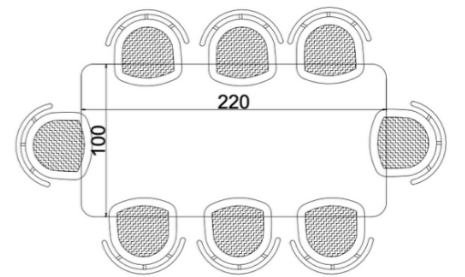

Примерни схеми
плот от масив с удължаване
от една или две страни

Let the wood in !

Let the wood in !