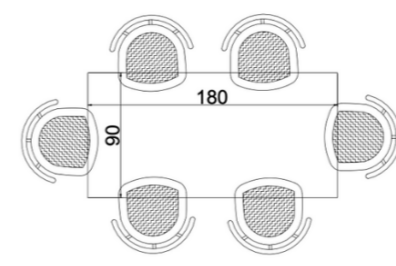

## Star wood

Плот масивен дъб

Дължина	Ширина	€	Лв.
160	90	1280 €	2503 BGN
180	90	1380 €	2699 BGN
200	100	1480 €	2895 BGN
220	100	1580 €	3090 BGN
240	100	1700 €	3325 BGN
260	100	1800 €	3520 BGN
280	100	1900 €	3716 BGN

Модел	Размер	€	Лв.
D3	Φ 60 φ40	437,24 €	857
	Φ 70 φ 50	484,18 €	949
	Φ 80 φ 60	538,78 €	1056
D4	80x80/70x70	568,88 €	1115
	70x70/60x60	517,35 €	1014
	60x60/50x50	461,73 €	905
D1	80x60x45	403,06 €	790
	90x60x45	422,45 €	828
	100x60x45	482,65 €	946
Icon	Φ60	294,39 €	577
	Φ70	340,82 €	668
	Φ80	385,20 €	755

Ara 1	60x30xh37	436,22 €	855
Ara 3	φ60xh45	538,78 €	1056

PIN	80x60x45	327,55 €	642
	90x60x45	348,47 €	683
	100x60x45	369,90 €	725

\* Посочените цени са за плот от масивен дъб с вкл. ДДС 20%

Примерни схеми  
плот от масив с удължаване  
от една или две страни