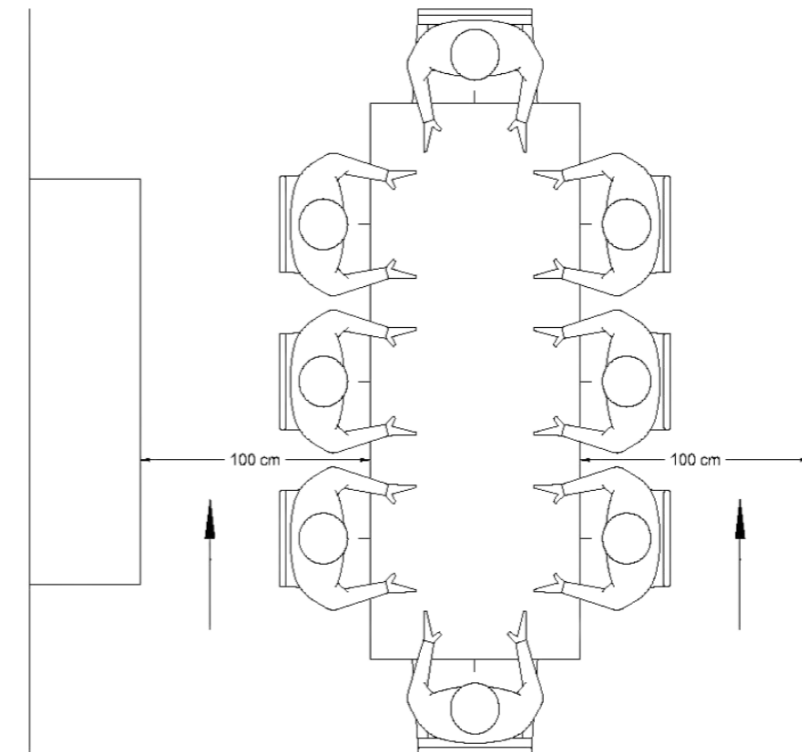

ral 1000	ral 1001	ral 1002	ral 1003	ral 1004	ral 1005	ral 1006	ral 1007
ral 1011	ral 1012	ral 1013	ral 1014	ral 1015	ral 1016	ral 1017	ral 1018
ral 1019	ral 1020	ral 1021	ral 1023	ral 1024	ral 1027	ral 1028	ral 1032
ral 1033	ral 1034	ral 2000	ral 2001	ral 2002	ral 2003	ral 2004	ral 2008
ral 2009	ral 2010	ral 2011	ral 2012	ral 3000	ral 3001	ral 3002	ral 3003
ral 3004	ral 3005	ral 3007	ral 3009	ral 3011	ral 3012	ral 3013	ral 3014
ral 3015	ral 3016	ral 3017	ral 3018	ral 3020	ral 3022	ral 3027	ral 3031
ral 4001	ral 4002	ral 4003	ral 4004	ral 4005	ral 4006	ral 4007	ral 4008
ral 4009	ral 5000	ral 5001	ral 5002	ral 5003	ral 5004	ral 5005	ral 5007
ral 5008	ral 5009	ral 5010	ral 5011	ral 5012	ral 5013	ral 5014	ral 5015
ral 5017	ral 5018	ral 5019	ral 5020	ral 5021	ral 5022	ral 5023	ral 5024
ral 6000	ral 6001	ral 6002	ral 6003	ral 6004	ral 6005	ral 6006	ral 6007
ral 6008	ral 6009	ral 6010	ral 6011	ral 6012	ral 6013	ral 6014	ral 6015
ral 6016	ral 6017	ral 6018	ral 6019	ral 6020	ral 6021	ral 6022	ral 6024
ral 6025	ral 6026	ral 6027	ral 6028	ral 6029	ral 6032	ral 6033	ral 6034
ral 7000	ral 7001	ral 7001	ral 7002	ral 7003	ral 7004	ral 7005	ral 7006
ral 7008	ral 7009	ral 7010	ral 7011	ral 7012	ral 7013	ral 7015	ral 7016
ral 7021	ral 7022	ral 7023	ral 7024	ral 7026	ral 7030	ral 7031	ral 7032
ral 7033	ral 7034	ral 7035	ral 7036	ral 7037	ral 7038	ral 7039	ral 7040
ral 7042	ral 7043	ral 7044	ral 8000	ral 8001	ral 8002	ral 8003	ral 8004
ral 8007	ral 8008	ral 8011	ral 8012	ral 8014	ral 8015	ral 8016	ral 8017
ral 8019	ral 8022	ral 8023	ral 8024	ral 8025	ral 8028	ral 9001	ral 9002
ral 9003	ral 9004	ral 9005	ral 9010	ral 9011	ral 9016	ral 9017	ral 9018

LET THE WOOD IN!

Let the wood in !