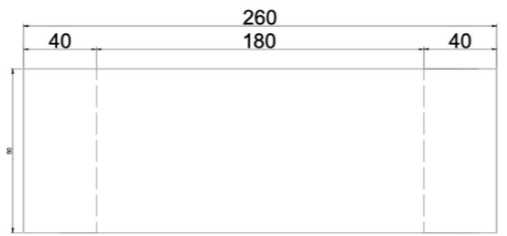

Примерни схеми
плот от масив с удължаване
от една или две страни

Let the wood in !

Let the wood in !