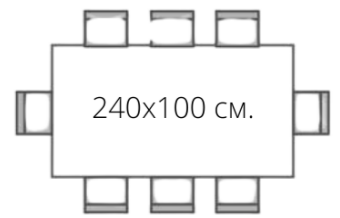

COLLECTION