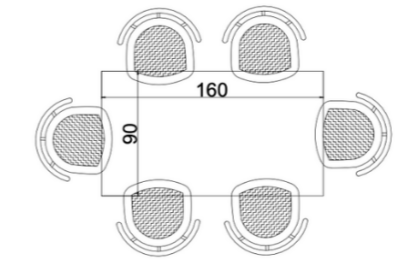

## Star wood

Плот масивен дъб

Дължина	Ширина	€	Лв.
160	90	1280 €	2503 BGN
180	90	1380 €	2699 BGN
200	100	1480 €	2895 BGN
220	100	1580 €	3090 BGN
240	100	1700 €	3325 BGN
260	100	1800 €	3520 BGN
280	100	1900 €	3716 BGN

Модел	Размер	€	Лв.
D3	Φ 60 φ40	437,24 €	857
	Φ 70 φ 50	484,18 €	949
	Φ 80 φ 60	538,78 €	1056
D4	80x80/70x70	568,88 €	1115
	70x70/60x60	517,35 €	1014
	60x60/50x50	461,73 €	905
D1	80x60x45	403,06 €	790
	90x60x45	422,45 €	828
	100x60x45	482,65 €	946
Icon	Φ60	294,39 €	577
	Φ70	340,82 €	668
	Φ80	385,20 €	755

Ara 1	60x30xh37	436,22 €	855
Ara 3	φ60xh45	538,78 €	1056

PIN	80x60x45	327,55 €	642
	90x60x45	348,47 €	683
	100x60x45	369,90 €	725

\* Посочените цени са за плот от масивен дъб с вкл. ДДС 20%

Примерни схеми  
плот от масив с удължаване  
от една или две страни