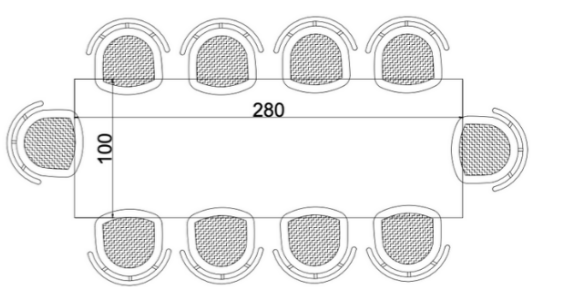

Star wood

Плот масивен дъб

Дължина	Ширина	€	Лв.
160	90	1280 €	2503 BGN
180	90	1380 €	2699 BGN
200	100	1480 €	2895 BGN
220	100	1580 €	3090 BGN
240	100	1700 €	3325 BGN
260	100	1800 €	3520 BGN
280	100	1900 €	3716 BGN

Модел	Размер	€	Лв.
D3	Φ 60 φ40	437,24 €	857
	Φ 70 φ 50	484,18 €	949
	Φ 80 φ 60	538,78 €	1056
D4	80x80/70x70	568,88 €	1115
	70x70/60x60	517,35 €	1014
	60x60/50x50	461,73 €	905
D1	80x60x45	403,06 €	790
	90x60x45	422,45 €	828
	100x60x45	482,65 €	946
Icon	Φ60	294,39 €	577
	Φ70	340,82 €	668
	Φ80	385,20 €	755

Ara 1	60x30xh37	436,22 €	855
Ara 3	φ60xh45	538,78 €	1056

PIN	80x60x45	327,55 €	642
	90x60x45	348,47 €	683
	100x60x45	369,90 €	725

* Посочените цени са за плот от масивен дъб с вкл. ДДС 20%

Примерни схеми
плот от масив с удължаване
от една или две страни