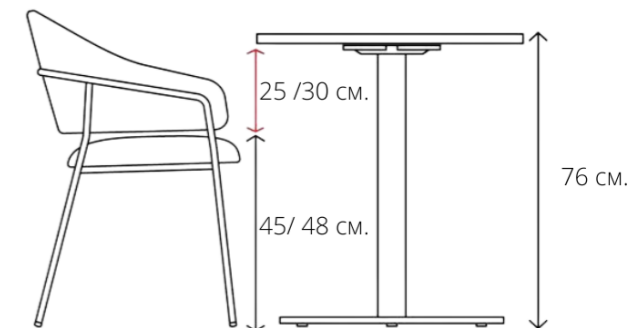

COLLECTION