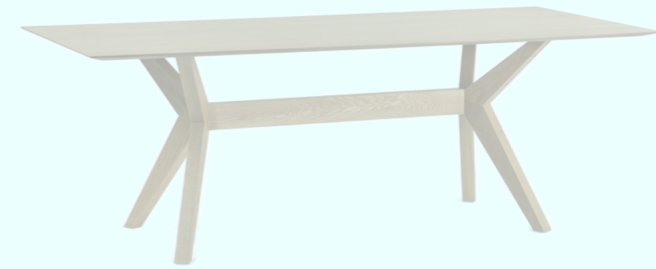

A104-01 Плот масивен дъб
Крака масивен дъб

Дължина	Ширина	€	Лв.
160	90	1482 €	2904 BGN
180	90	1616 €	3168 BGN
200	100	1731 €	3393 BGN