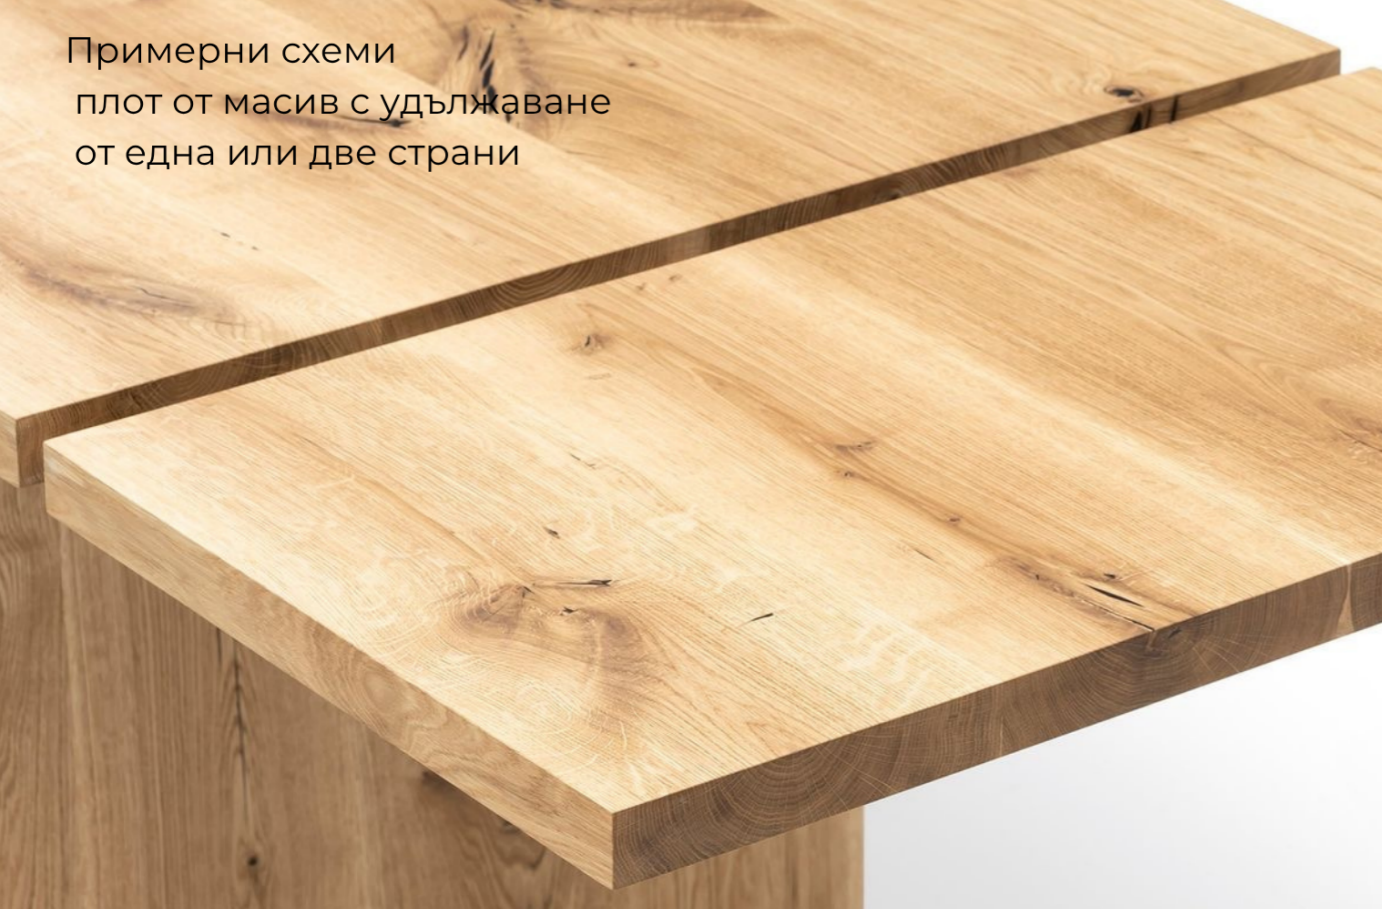

Ara 1	60x30xh37	436,22 €	855
Ara 3	φ60xh45	538,78 €	1056

PIN	80x60x45	327,55 €	642
	90x60x45	348,47 €	683
	100x60x45	369,90 €	725

* Посочените цени са за плот от масивен дъб с вкл. ДДС 20%

Примерни схеми
плот от масив с удължаване
от една или две страни