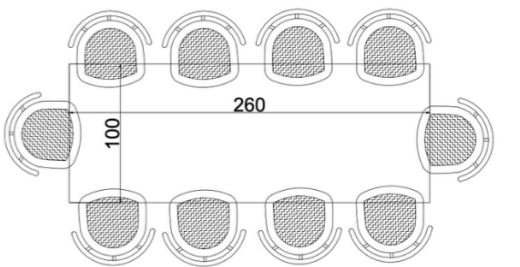

Star wood

Плот масивен дъб

Дължина	Ширина	€	Лв.
160	90	1280 €	2503 BGN
180	90	1380 €	2699 BGN
200	100	1480 €	2895 BGN
220	100	1580 €	3090 BGN
240	100	1700 €	3325 BGN
260	100	1800 €	3520 BGN
280	100	1900 €	3716 BGN

Модел	Размер	€	Лв.
D3	Φ 60 φ40	437,24 €	857
	Φ 70 φ 50	484,18 €	949
	Φ 80 φ 60	538,78 €	1056
D4	80x80/70x70	568,88 €	1115
	70x70/60x60	517,35 €	1014
	60x60/50x50	461,73 €	905
D1	80x60x45	403,06 €	790
	90x60x45	422,45 €	828
	100x60x45	482,65 €	946
Icon	Φ60	294,39 €	577
	Φ70	340,82 €	668
	Φ80	385,20 €	755

Ara 1	60x30xh37	436,22 €	855
Ara 3	φ60xh45	538,78 €	1056

PIN	80x60x45	327,55 €	642
	90x60x45	348,47 €	683
	100x60x45	369,90 €	725

* Посочените цени са за плот от масивен дъб с вкл. ДДС 20%

Примерни схеми
плот от масив с удължаване
от една или две страни