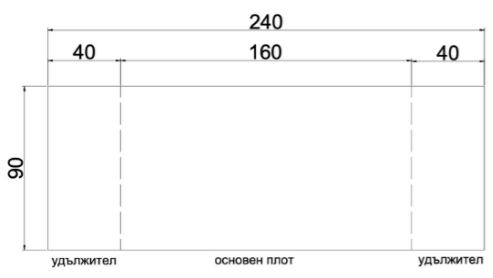

Star wood

Плот масивен дъб

Дължина	Ширина	€	Лв.
160	90	1280 €	2503 BGN
180	90	1380 €	2699 BGN
200	100	1480 €	2895 BGN
220	100	1580 €	3090 BGN
240	100	1700 €	3325 BGN
260	100	1800 €	3520 BGN
280	100	1900 €	3716 BGN

Модел	Размер	€	Лв.
D3	Φ 60 φ40	437,24 €	857
	Φ 70 φ 50	484,18 €	949
	Φ 80 φ 60	538,78 €	1056
D4	80x80/70x70	568,88 €	1115
	70x70/60x60	517,35 €	1014
	60x60/50x50	461,73 €	905
D1	80x60x45	403,06 €	790
	90x60x45	422,45 €	828
	100x60x45	482,65 €	946
Icon	Φ60	294,39 €	577
	Φ70	340,82 €	668
	Φ80	385,20 €	755

Ara 1	60x30xh37	436,22 €	855
Ara 3	φ60xh45	538,78 €	1056

PIN	80x60x45	327,55 €	642
	90x60x45	348,47 €	683
	100x60x45	369,90 €	725

* Посочените цени са за плот от масивен дъб с вкл. ДДС 20%

Примерни схеми
плот от масив с удължаване
от една или две страни