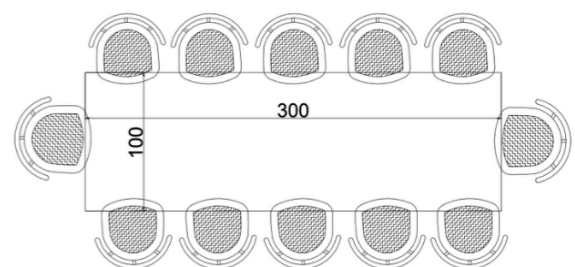

Star wood

Плот масивен дъб

Дължина	Ширина	€	Лв.
160	90	1280 €	2503 BGN
180	90	1380 €	2699 BGN
200	100	1480 €	2895 BGN
220	100	1580 €	3090 BGN
240	100	1700 €	3325 BGN
260	100	1800 €	3520 BGN
280	100	1900 €	3716 BGN

Модел	Размер	€	Лв.
D3	Φ 60 φ40	437,24 €	857
	Φ 70 φ 50	484,18 €	949
	Φ 80 φ 60	538,78 €	1056
D4	80x80/70x70	568,88 €	1115
	70x70/60x60	517,35 €	1014
	60x60/50x50	461,73 €	905
D1	80x60x45	403,06 €	790
	90x60x45	422,45 €	828
	100x60x45	482,65 €	946
Icon	Φ60	294,39 €	577
	Φ70	340,82 €	668
	Φ80	385,20 €	755

Ara 1	60x30xh37	436,22 €	855
Ara 3	φ60xh45	538,78 €	1056

PIN	80x60x45	327,55 €	642
	90x60x45	348,47 €	683
	100x60x45	369,90 €	725

* Посочените цени са за плот от масивен дъб с вкл. ДДС 20%

Примерни схеми
плот от масив с удължаване
от една или две страни