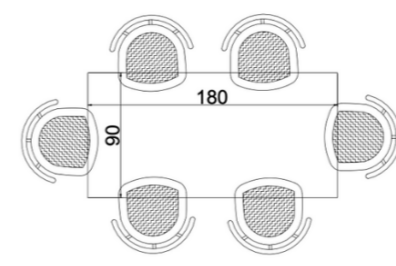

Star wood

Плот масивен дъб

Дължина	Ширина	€	Лв.
160	90	1280 €	2503 BGN
180	90	1380 €	2699 BGN
200	100	1480 €	2895 BGN
220	100	1580 €	3090 BGN
240	100	1700 €	3325 BGN
260	100	1800 €	3520 BGN
280	100	1900 €	3716 BGN

Модел	Размер	€	Лв.
D3	Φ 60 φ40	437,24 €	857
	Φ 70 φ 50	484,18 €	949
	Φ 80 φ 60	538,78 €	1056
D4	80x80/70x70	568,88 €	1115
	70x70/60x60	517,35 €	1014
	60x60/50x50	461,73 €	905
D1	80x60x45	403,06 €	790
	90x60x45	422,45 €	828
	100x60x45	482,65 €	946
Icon	Φ60	294,39 €	577
	Φ70	340,82 €	668
	Φ80	385,20 €	755

Ara 1	60x30xh37	436,22 €	855
Ara 3	φ60xh45	538,78 €	1056

PIN	80x60x45	327,55 €	642
	90x60x45	348,47 €	683
	100x60x45	369,90 €	725

* Посочените цени са за плот от масивен дъб с вкл. ДДС 20%

Примерни схеми
плот от масив с удължаване
от една или две страни