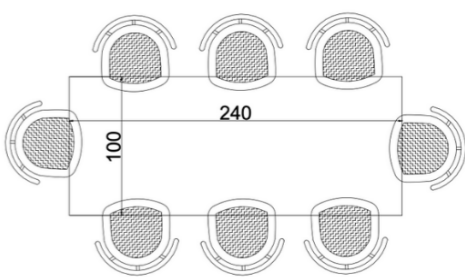

Star wood

Плот масивен дъб

Дължина	Ширина	€	Лв.
160	90	1280 €	2503 BGN
180	90	1380 €	2699 BGN
200	100	1480 €	2895 BGN
220	100	1580 €	3090 BGN
240	100	1700 €	3325 BGN
260	100	1800 €	3520 BGN
280	100	1900 €	3716 BGN

Модел	Размер	€	Лв.
D3	Φ 60 φ40	437,24 €	857
	Φ 70 φ 50	484,18 €	949
	Φ 80 φ 60	538,78 €	1056
D4	80x80/70x70	568,88 €	1115
	70x70/60x60	517,35 €	1014
	60x60/50x50	461,73 €	905
D1	80x60x45	403,06 €	790
	90x60x45	422,45 €	828
	100x60x45	482,65 €	946
Icon	Φ60	294,39 €	577
	Φ70	340,82 €	668
	Φ80	385,20 €	755

Ara 1	60x30xh37	436,22 €	855
Ara 3	φ60xh45	538,78 €	1056

PIN	80x60x45	327,55 €	642
	90x60x45	348,47 €	683
	100x60x45	369,90 €	725

* Посочените цени са за плот от масивен дъб с вкл. ДДС 20%

Примерни схеми
плот от масив с удължаване
от една или две страни