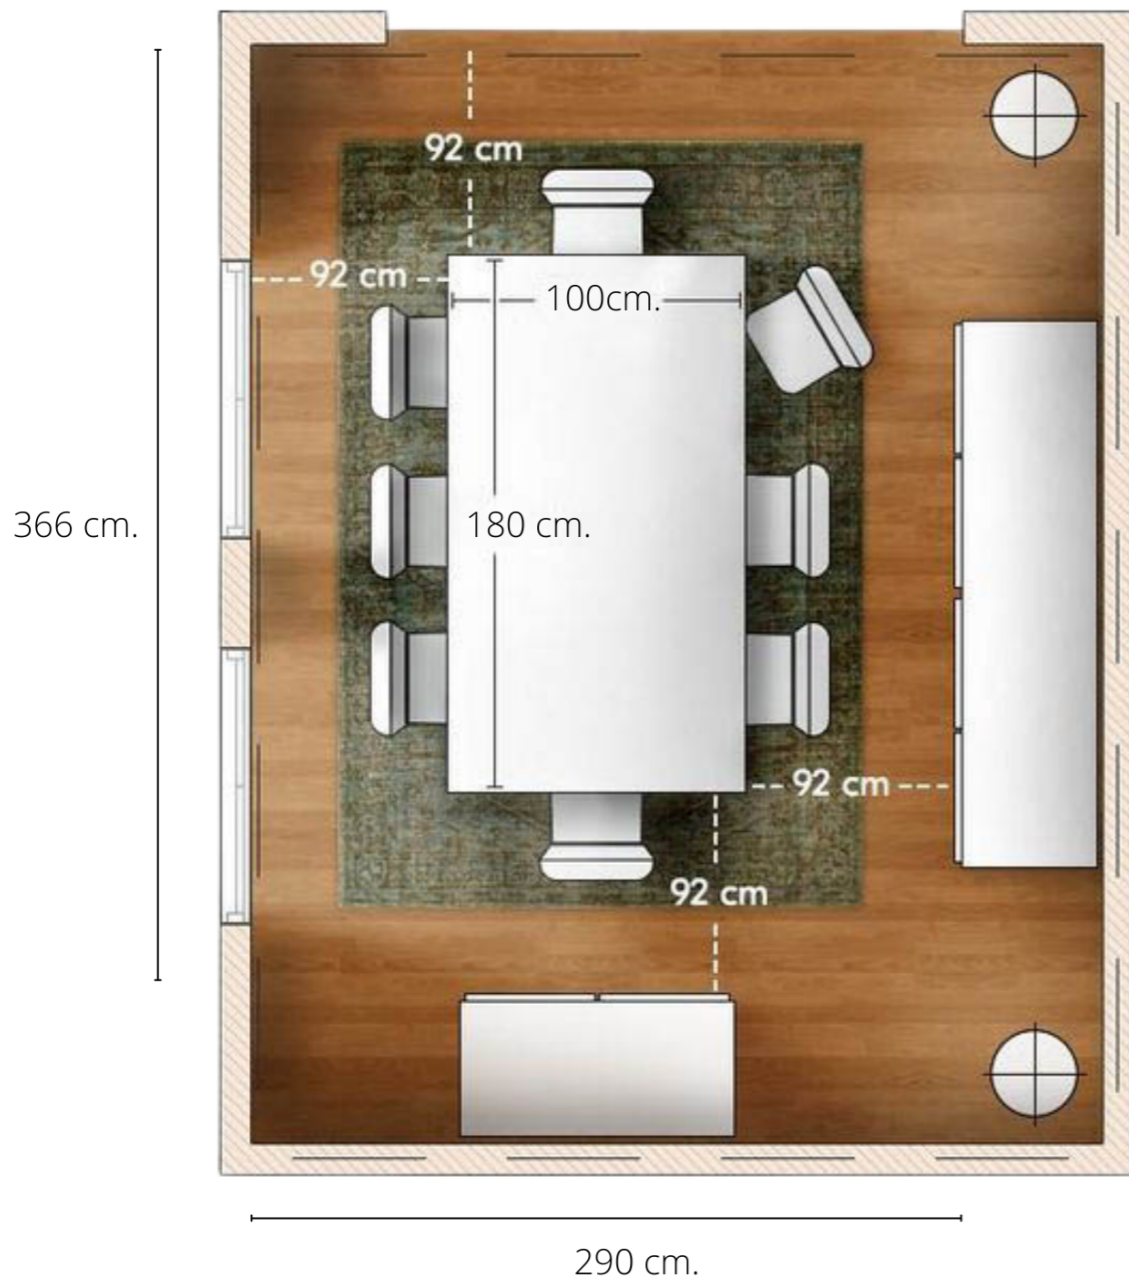

COLLECTION