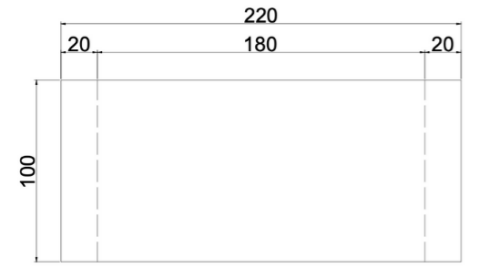

Star wood

Плот масивен дъб

Дължина	Ширина	€	Лв.
160	90	1280 €	2503 BGN
180	90	1380 €	2699 BGN
200	100	1480 €	2895 BGN
220	100	1580 €	3090 BGN
240	100	1700 €	3325 BGN
260	100	1800 €	3520 BGN
280	100	1900 €	3716 BGN

Модел	Размер	€	Лв.
D3	Φ 60 φ40	437,24 €	857
	Φ 70 φ 50	484,18 €	949
	Φ 80 φ 60	538,78 €	1056
D4	80x80/70x70	568,88 €	1115
	70x70/60x60	517,35 €	1014
	60x60/50x50	461,73 €	905
D1	80x60x45	403,06 €	790
	90x60x45	422,45 €	828
	100x60x45	482,65 €	946
Icon	Φ60	294,39 €	577
	Φ70	340,82 €	668
	Φ80	385,20 €	755

Ara 1	60x30xh37	436,22 €	855
Ara 3	φ60xh45	538,78 €	1056

PIN	80x60x45	327,55 €	642
	90x60x45	348,47 €	683
	100x60x45	369,90 €	725

* Посочените цени са за плот от масивен дъб с вкл. ДДС 20%

Примерни схеми
плот от масив с удължаване
от една или две страни