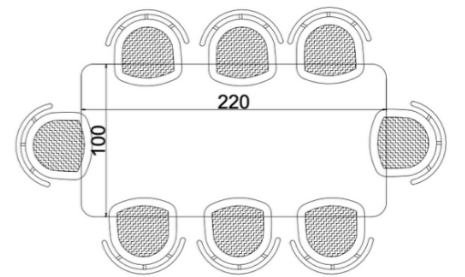

Star wood

Плот масивен дъб

Дължина	Ширина	€	Лв.
160	90	1280 €	2503 BGN
180	90	1380 €	2699 BGN
200	100	1480 €	2895 BGN
220	100	1580 €	3090 BGN
240	100	1700 €	3325 BGN
260	100	1800 €	3520 BGN
280	100	1900 €	3716 BGN

Модел	Размер	€	Лв.
D3	Φ 60 φ40	437,24 €	857
	Φ 70 φ 50	484,18 €	949
	Φ 80 φ 60	538,78 €	1056
D4	80x80/70x70	568,88 €	1115
	70x70/60x60	517,35 €	1014
	60x60/50x50	461,73 €	905
D1	80x60x45	403,06 €	790
	90x60x45	422,45 €	828
	100x60x45	482,65 €	946
Icon	Φ60	294,39 €	577
	Φ70	340,82 €	668
	Φ80	385,20 €	755

Ara 1	60x30xh37	436,22 €	855
Ara 3	φ60xh45	538,78 €	1056

PIN	80x60x45	327,55 €	642
	90x60x45	348,47 €	683
	100x60x45	369,90 €	725

* Посочените цени са за плот от масивен дъб с вкл. ДДС 20%

Примерни схеми
плот от масив с удължаване
от една или две страни