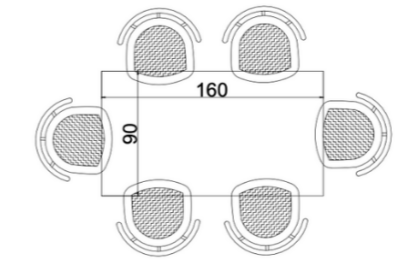

Star wood

Плот масивен дъб

Дължина	Ширина	€	Лв.
160	90	1280 €	2503 BGN
180	90	1380 €	2699 BGN
200	100	1480 €	2895 BGN
220	100	1580 €	3090 BGN
240	100	1700 €	3325 BGN
260	100	1800 €	3520 BGN
280	100	1900 €	3716 BGN

Модел	Размер	€	Лв.
D3	Φ 60 φ40	437,24 €	857
	Φ 70 φ 50	484,18 €	949
	Φ 80 φ 60	538,78 €	1056
D4	80x80/70x70	568,88 €	1115
	70x70/60x60	517,35 €	1014
	60x60/50x50	461,73 €	905
D1	80x60x45	403,06 €	790
	90x60x45	422,45 €	828
	100x60x45	482,65 €	946
Icon	Φ60	294,39 €	577
	Φ70	340,82 €	668
	Φ80	385,20 €	755

Ara 1	60x30xh37	436,22 €	855
Ara 3	φ60xh45	538,78 €	1056

PIN	80x60x45	327,55 €	642
	90x60x45	348,47 €	683
	100x60x45	369,90 €	725

* Посочените цени са за плот от масивен дъб с вкл. ДДС 20%

Примерни схеми
плот от масив с удължаване
от една или две страни