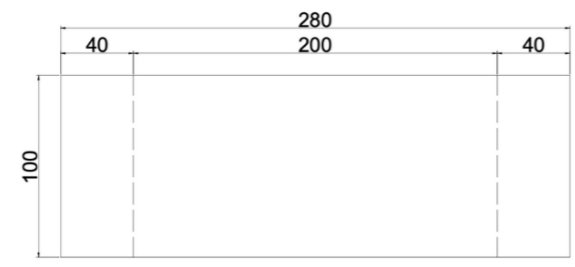

Star wood

Плот масивен дъб

Дължина	Ширина	€	Лв.
160	90	1280 €	2503 BGN
180	90	1380 €	2699 BGN
200	100	1480 €	2895 BGN
220	100	1580 €	3090 BGN
240	100	1700 €	3325 BGN
260	100	1800 €	3520 BGN
280	100	1900 €	3716 BGN

Модел	Размер	€	Лв.
D3	Φ 60 φ40	437,24 €	857
	Φ 70 φ 50	484,18 €	949
	Φ 80 φ 60	538,78 €	1056
D4	80x80/70x70	568,88 €	1115
	70x70/60x60	517,35 €	1014
	60x60/50x50	461,73 €	905
D1	80x60x45	403,06 €	790
	90x60x45	422,45 €	828
	100x60x45	482,65 €	946
Icon	Φ60	294,39 €	577
	Φ70	340,82 €	668
	Φ80	385,20 €	755

Ara 1	60x30xh37	436,22 €	855
Ara 3	φ60xh45	538,78 €	1056

PIN	80x60x45	327,55 €	642
	90x60x45	348,47 €	683
	100x60x45	369,90 €	725

* Посочените цени са за плот от масивен дъб с вкл. ДДС 20%

Примерни схеми
плот от масив с удължаване
от една или две страни