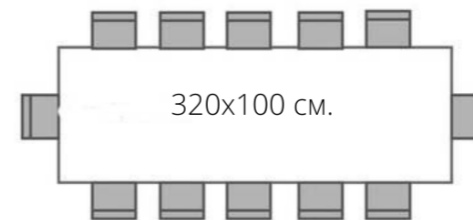

COLLECTION