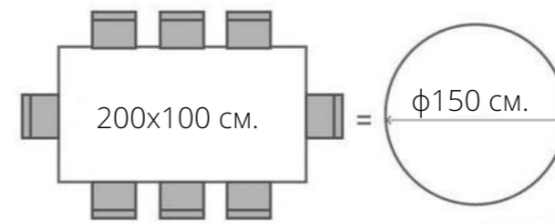

COLLECTION