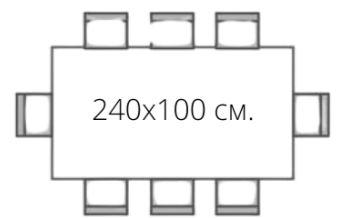

COLLECTION