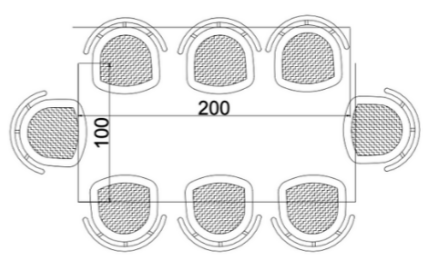

Star wood

Плот масивен дъб

Дължина	Ширина	€	Лв.
160	90	1280 €	2503 BGN
180	90	1380 €	2699 BGN
200	100	1480 €	2895 BGN
220	100	1580 €	3090 BGN
240	100	1700 €	3325 BGN
260	100	1800 €	3520 BGN
280	100	1900 €	3716 BGN

Модел	Размер	€	Лв.
D3	Φ 60 φ40	437,24 €	857
	Φ 70 φ 50	484,18 €	949
	Φ 80 φ 60	538,78 €	1056
D4	80x80/70x70	568,88 €	1115
	70x70/60x60	517,35 €	1014
	60x60/50x50	461,73 €	905
D1	80x60x45	403,06 €	790
	90x60x45	422,45 €	828
	100x60x45	482,65 €	946
Icon	Φ60	294,39 €	577
	Φ70	340,82 €	668
	Φ80	385,20 €	755

Ara 1	60x30xh37	436,22 €	855
Ara 3	φ60xh45	538,78 €	1056

PIN	80x60x45	327,55 €	642
	90x60x45	348,47 €	683
	100x60x45	369,90 €	725

* Посочените цени са за плот от масивен дъб с вкл. ДДС 20%

Примерни схеми
плот от масив с удължаване
от една или две страни